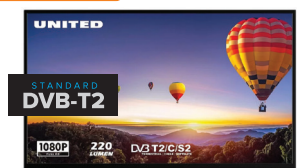

MEGA OBNIŻKI!

RTV IT/GSM

-100 zł

A F G

TYLKO w
Max
Elektro

**Telewizor United
32DU58WLG webOS**

- + Ekran: 32" Rozdzielczość HD Ready
- + Smart TV LG webOS 5.0
- + Wi-Fi, USB Multimedia Player
- + Tryb hotelowy, 3x HDMI, 2x USB

- + Ekran: 32"
- + Rozdzielczość HD Ready
- + Smart TV Android, HDR10
- + Tuner telewizyjny: DVB-T2/T/S/S2/C, H.265/HEVC
- + 2x HDMI, 1x USB

999 zł

A F G

**Telewizor TCL
40S5201**

- + Ekran: 40", Rozdzielczość FullHD
- + Smart TV Android, HDR10
- + Tuner telewizyjny: DVB-T2/T/S/S2/C, H.265/HEVC
- + 2x HDMI, 1x USB

1299 zł

-100 zł

A F G

TYLKO w
Max
Elektro

**Telewizor United
50DF58**

- + Ekran: 50"
- + Full HD w technologii Full Matrix
- + LED Light, Q.box Sound System
- + Tuner DVB-T2/S2/C HEVC
- + 3x HDMI, 1x USB

1399 zł ~~-1499 zł~~